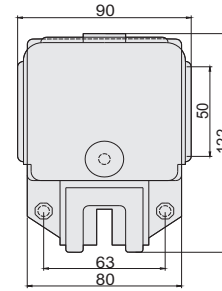

YAĞDANLIK LUBRICATOR

07001
07002

- İthal Keçe
- 50-70-90'lık ray için 3 çeşit
- Yağ ayar civatası
- 2 çeşit ayak tipi
- Tek bacaklı (Amortisörlü ve döküm patene uygun)
- Çift Bacaklı (Kabin konsol patenine uygun)

- Imported felt
- 3 types for guides 5 - 9 - 16 mm
- Oil adjusting bolt
- 2 types
- One leg (For shock absorber and casting guide shoes)
- Two legs (For rocking guide shoes)

Adet Ağırlığı Unit Weight	Koli Ağırlığı Package Weight	Eni Width	Boy Length	Yükseklik High	Hacim Volume
0,54	14,10	43	33	42	0,0596

*Ağırlıklar kg'dir. Boyutlar cm'dir.
*Weight are kg. Dimensions are cm.