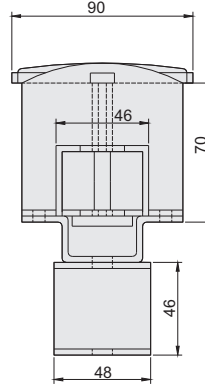

YAĞDANLIK LUBRICATOR

07001
07002

- İthal Keçe
- 50-70-90'lık ray için 3 çeşit
- Yağ ayar civatası
- 2 çeşit ayak tipi
- Tek bacaklı (Amortisörlü ve döküm patene uygun)
- Çift Bacaklı (Kabin konsol patenine uygun)

- Imported felt
- 3 types for guides 5 - 9 - 16 mm
- Oil adjusting bolt
- 2 types
- One leg (For shock absorber and casting guide shoes)
- Two legs (For rocking guide shoes)

Adet Ağırlığı Unit Weight	Koli Ağırlığı Package Weight	Eni Width	Boy Length	Yükseklik High	Hacim Volume
0,54	14,10	43	33	42	0,0596

*Ağırlıklar kg'dir. Boyutlar cm'dir.
*Weight are kg. Dimensions are cm.