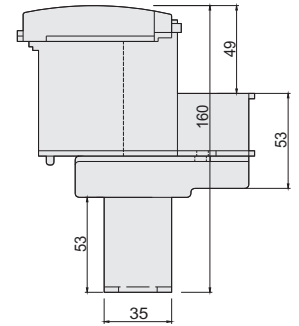

YAĞDANLIK LUBRICATOR

07001
07002

- İthal Keçe
- 50-70-90'lık ray için 3 çeşit
- Yağ ayar civatası
- 2 çeşit ayak tipi
- Tek bacaklı (Amortisörlü ve döküm patene uygun)
- Çift Bacaklı (Kabin konsol patenine uygun)

- Imported felt
- 3 types for guides 5 - 9 - 16 mm
- Oil adjusting bolt
- 2 types
- One leg (For shock absorber and casting guide shoes)
- Two legs (For rocking guide shoes)

Adet Ağırlığı Unit Weight	Koli Ağırlığı Package Weight	Eni Width	Boy Length	Yükseklik High	Hacim Volume
0,54	14,10	43	33	42	0,0596

*Ağırlıklar kg'dir. Boyutlar cm'dir.
*Weight are kg. Dimensions are cm.