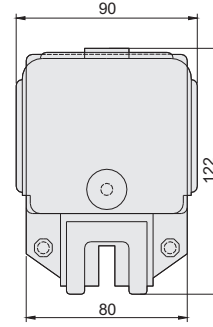

YAĞDANLIK LUBRICATOR

07001
07002

- İthal Keçe
- 50-70-90'lık ray için 3 çeşit
- Yağ ayar civatası
- 2 çeşit ayak tipi
- Tek bacaklı (Amortisörlü ve döküm patene uygun)
- Çift Bacaklı (Kabin konsol patenine uygun)

- Imported felt
- 3 types for guides 5 - 9 - 16 mm
- Oil adjusting bolt
- 2 types
- One leg (For shock absorber and casting guide shoes)
- Two legs (For rocking guide shoes)

Adet Ağırlığı Unit Weight	Koli Ağırlığı Package Weight	Eni Width	Boy Length	Yükseklik High	Hacim Volume
0,54	14,10	43	33	42	0,0596

*Ağırlıklar kg'dir. Boyutlar cm'dir.
*Weight are kg. Dimensions are cm.