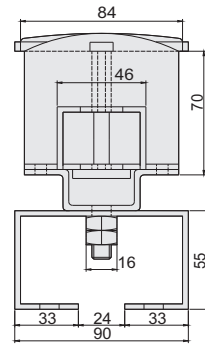

YAĞDANLIK LUBRICATOR

07001
07002

- İthal Keçe
- 50-70-90'lık ray için 3 çeşit
- Yağ ayar civatası
- 2 çeşit ayak tipi
- Tek bacaklı (Amortisörlü ve döküm patene uygun)
- Çift Bacaklı (Kabin konsol patenine uygun)

- Imported felt
- 3 types for guides 5 - 9 - 16 mm
- Oil adjusting bolt
- 2 types
- One leg (For shock absorber and casting guide shoes)
- Two legs (For rocking guide shoes)

Adet Ağırlığı Unit Weight	Koli Ağırlığı Package Weight	Eni Width	Boy Length	Yükseklik High	Hacim Volume
0,54	14,10	43	33	42	0,0596

*Ağırlıklar kg'dir. Boyutlar cm'dir.
*Weight are kg. Dimensions are cm.