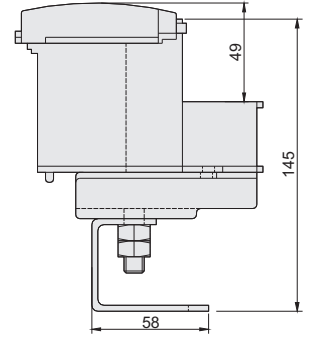

YAĞDANLIK LUBRICATOR

07001
07002

- İthal Keçe
- 50-70-90'lık ray için 3 çeşit
- Yağ ayar civatası
- 2 çeşit ayak tipi
- Tek bacaklı (Amortisörlü ve döküm patene uygun)
- Çift Bacaklı (Kabin konsol patenine uygun)

- Imported felt
- 3 types for guides 5 - 9 - 16 mm
- Oil adjusting bolt
- 2 types
- One leg (For shock absorber and casting guide shoes)
- Two legs (For rocking guide shoes)

Adet Ağırlığı Unit Weight	Koli Ağırlığı Package Weight	Eni Width	Boy Length	Yükseklik High	Hacim Volume
0,54	14,10	43	33	42	0,0596

*Ağırlıklar kg'dir. Boyutlar cm'dir.
*Weight are kg. Dimensions are cm.